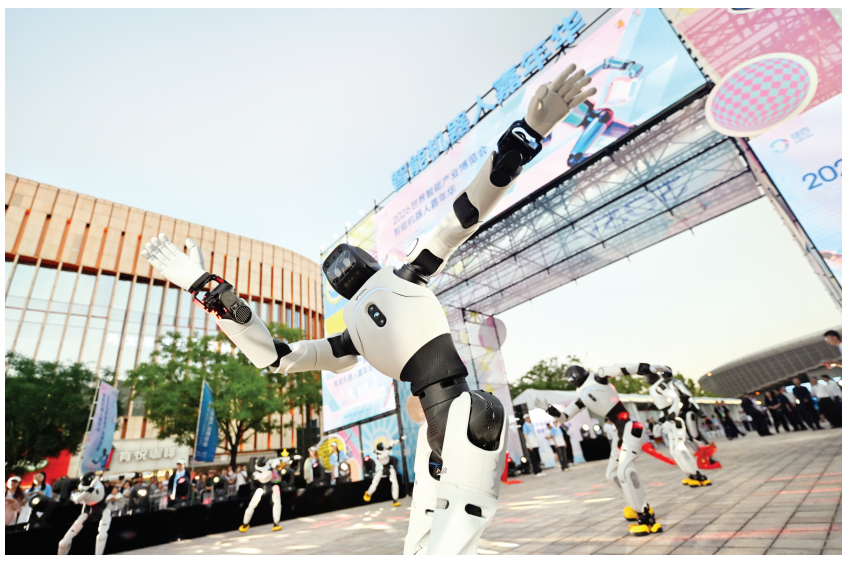

两个1.8米的全身机甲和三个3米的大型机甲为智博会助力

机器人起舞

机器人表演拳击

机器人足球赛

1500架无人机点亮津夜

孩子们与机器人互动

机器狗展示技能

机器人为观众展示技能

机器人智慧养老场景

WIE 2026世界智能产业博览会 WORLD INTELLIGENCE EXPO 2026 天中博园

感受前沿 智趣无限

——智能机器人嘉年华精彩启幕

作为2026世界智能产业博览会的重磅活动,5月28日晚,智能机器人嘉年华精彩启幕。本届嘉年华以“慧聚河西 智能无限”为主题,15家国内外顶尖机器人品牌、近300台各类机器人集中亮相,覆盖人形、四足机器狗、水下、工业分拣、服务

及特种机器人,全方位展示海陆空全品类智能装备。震撼的无人机编队表演,结合津门地标元素,光影璀璨。国内首次大型户外全域机器人展演,让文化中心广场化身科技乐园,开启夏日盛会。本届嘉年华活动为期四天,5月28日至31日每天17:00—21:00举行。现

场设置机器人场景展、机器人挑战赛、机器人舞台秀、机器人互动体验、机器人主题研学、智能消费市集等板块,集科技展示、竞技赛事、互动体验、文化展演、科普教育于一体,让市民零距离感受智能科技的魅力和具身智能赛道的前沿性、互动性、趣味性。现场还将

还原工业物流、特种救援、居家养老、智能教育、无人零售等20个实景应用场景,更有机器人炒菜、摊煎饼、AI咖啡工坊、机器狗越障等趣味场景,兼具科技感与生活化。所有赛事面向公众免费开放。
文/摄 记者 胡凌云 张立 曹彤

市民聚集在天津大剧院亲水平台

机器人下三子棋

售卖机器人

“哪吒”机器人展现津味文化