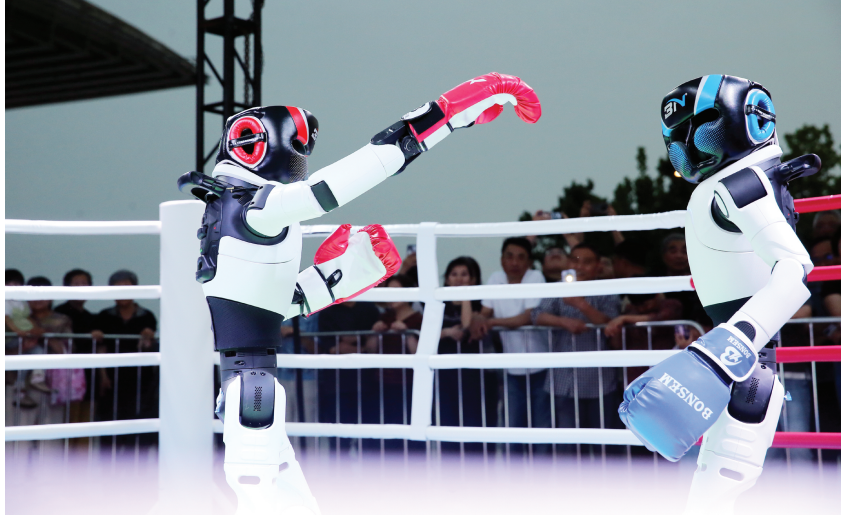

两个1.8米的全身机甲和三个3米的大型机甲为智博会助力

机器人起舞

机器人表演拳击

机器人足球赛

1500架无人机点亮津夜

孩子们与机器人互动

机器狗展示技能

机器人为观众展示技能

机器人智慧养老场景

WIE 2026世界智能产业博览会 WORLD INTELLIGENCE EXPO 2026 天中博园

感受前沿 智趣无限

——智能机器人嘉年华精彩启幕

作为2026世界智能产业博览会的重磅活动,5月28日晚,智能机器人嘉年华精彩启幕。本届嘉年华以“慧聚河西 智能无限”为主题,15家国内外顶尖机器人品牌、近300台各类机器人集中亮相,覆盖人形、四足机器狗、水下、工业分拣、服务

及特种机器人,全方位展示海陆空全品类智能装备。震撼的无人机编队表演,结合津门地标元素,光影璀璨。国内首次大型户外全域机器人展演,让文化中心广场化身科技乐园,开启夏日盛会。本届嘉年华活动为期四天,5月28日至31日每天17:00—21:00举行。现

场设置机器人场景展、机器人挑战赛、机器人舞台秀、机器人互动体验、机器人主题研学、智能消费市集等板块,集科技展示、竞技赛事、互动体验、文化展演、科普教育于一体,让市民零距离感受智能科技的魅力和具身智能赛道的前沿性、互动性、趣味性。现场还将

还原工业物流、特种救援、居家养老、智能教育、无人零售等20个实景应用场景,更有机器人炒菜、摊煎饼、AI咖啡工坊、机器狗越障等趣味场景,兼具科技感与生活化。所有赛事面向公众免费开放。
文/摄 记者 胡凌云 张立 曹彤