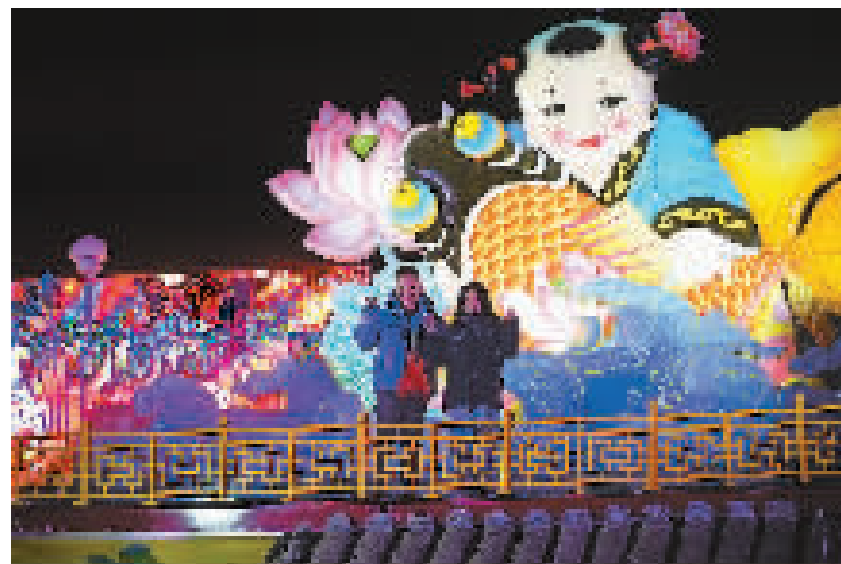

杨柳青古镇,市民携家人赏灯、观无人机表演。

杨柳青古镇,市民沉浸观赏璀璨灯光秀。

杨柳青古镇跨年夜,演出精彩纷呈。

杨柳青古镇夜空,无人机表演点亮跨年夜。

# 欢笑暖岁启新程 津门焕彩迎新年

岁末年初,津城以一系列丰富多彩的文化休闲活动迎接2026年的到来,为市民和游客提供了多元的节日体验。

跨年的活力早早释放。2025年12月27日清晨,一场别开生面的主题“早餐跑”在河西区西岸艺术馆外开跑。参与者从艺术馆出发,途经五大道,在晨光中用脚步传递对新年的期待。

2025年12月31日晚,杨柳青古镇成为跨年欢庆的中心。青砖黛瓦的建筑立面化身巨大

的光影画布,动态呈现津味民俗与新年祝福。夜空中,无人机编队同步变换出“2026”“新年快乐”等字样和城市地标图案,与传统红灯笼相映成趣。现场还设有非遗展演与小吃市集,伴随人群的倒数欢呼,营造出浓厚的节庆氛围。

2026年元旦当天,泰达航母主题公园内笑声不断。“艺曲同乐”相声快板专场用传统曲艺送上欢乐;“国潮货郎”则通过古风装扮、滑稽杂耍和惊喜派送,与游客热烈互动,带来穿越时空的街头喜剧体验。

同日,一场知识与创意的盛宴在天津自然博物馆开启。《窥天鉴地:解密达·芬奇的自然与创造密码》特展正式对公众开放。展览汇集了珍贵的手稿、发明还原实物与自然标本,吸引众多市民驻足细看,在探索自然奥秘与人类创造智慧中,为新年注入求知与思考的动力。

从晨间的活力奔跑跑向古镇的光影盛典,从乐园的开怀欢笑到博物馆的静心探索,天津正以一幅充满温度与活力的图景,迈向崭新的2026年。

本版文/摄影 史嵩

天津自然博物馆,市民驻足感受达·芬奇展品魅力。

泰达航母主题公园,元旦假期迎来首批游客。

泰达航母主题公园,演员上演精彩表演。

杨柳青古镇,孩童在“财”字景观前拍照留念。

河西区西岸艺术馆前,市民参与新年欢乐跑。

泰达航母主题公园,市民乐享“艺曲同乐”相声曲艺专场。